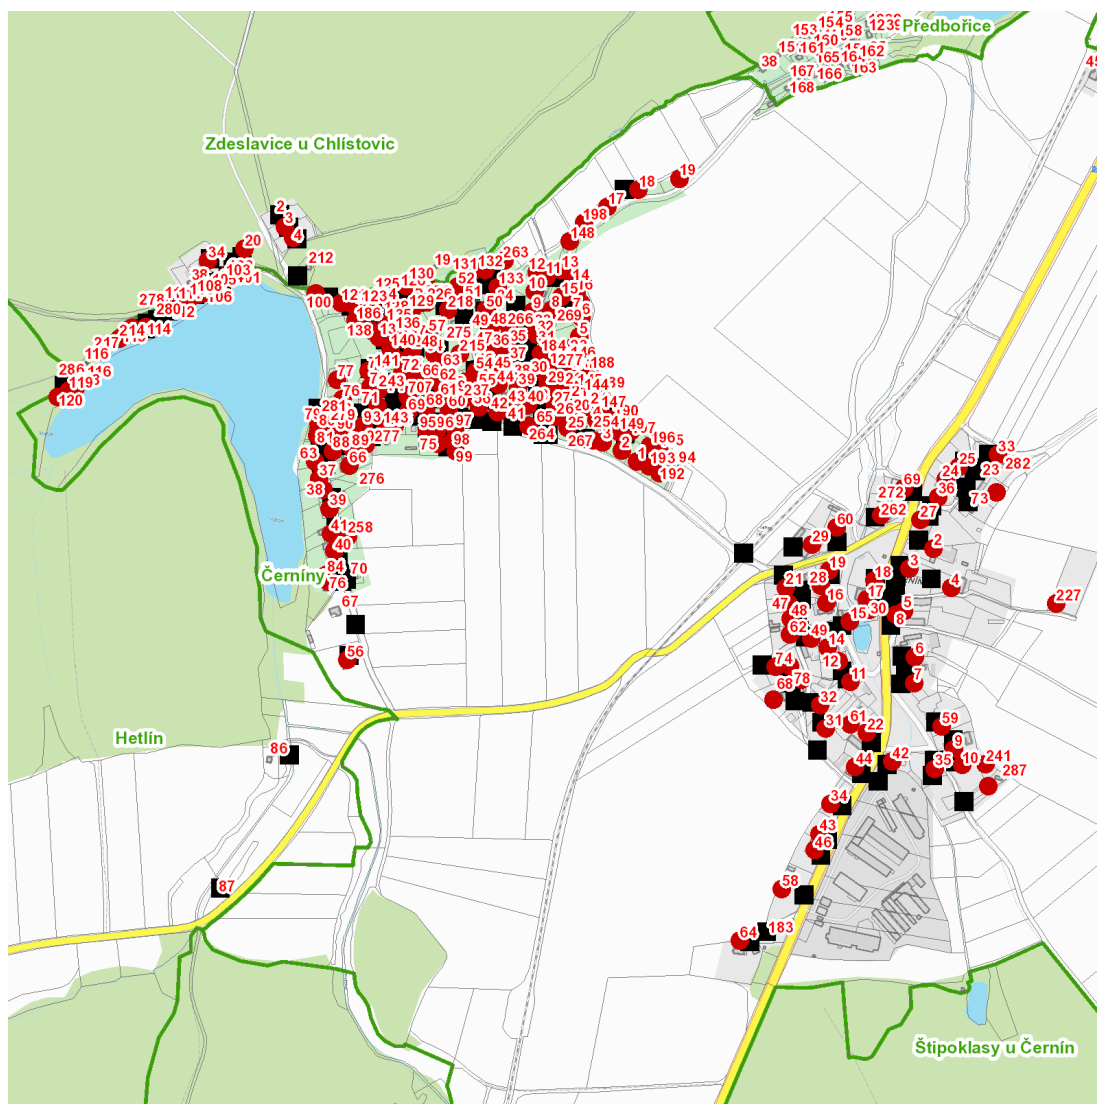

dne **24. 4. 2026** od **7:30** do **12:00** hodin

Plánovaná odstávka zahrnuje tyto lokality:**Černíny (okres Kutná Hora)**

č. p. 2-12, 14-22, 24, 25, 27-44, 46, 47, 48, 49, 56, 58-64, 66, 69, 70, 71, 74, 75, 76

č. ev. 1-30, 32, 33, 35, 36, 38-42, 44-73, 75, 76, 77, 79, 80, 81, 84, 88-93, 95-112, 114, 115, 118-125, 127-133, 135-141, 143-149, 184-190, 192, 193, 195, 196, 197, 198, 213-218, 226, 227, 237, 241, 243, 248, 258, 262, 263, 264, 266, 267

kat. území **Černíny** (kód **620262**): **parcelní č.** 67/3, 253/2, 358/14, 358/17, 358/26, 418/9, 456/4

Chlístovice (okres Kutná Hora)

část obce **Zdeslavice**

č. p. 3, 4, 34

č. ev. 20

UPOZORNĚNÍ

Dotčené zařízení distribuční soustavy je nutné i v době odstávky považovat za zařízení pod napětím, a proto vás žádáme o dodržení všech zásad bezpečnosti a provedení opatření potřebných k zamezení případných škod na zdraví a majetku. | Provozovatelé výroben elektřiny jsou povinni zajistit přerušeni dodávky elektřiny z výroby do vypnutého úseku distribuční soustavy.

dne 24. 4. 2026 od 7:30 do 12:00 hodin**Orientační mapový podklad odstávkou dotčených lokalit****VYSVĚTLIVKY**

- – adresy dotčené odstávkou elektřiny
- – místa připojení k elektrické síti dotčená odstávkou